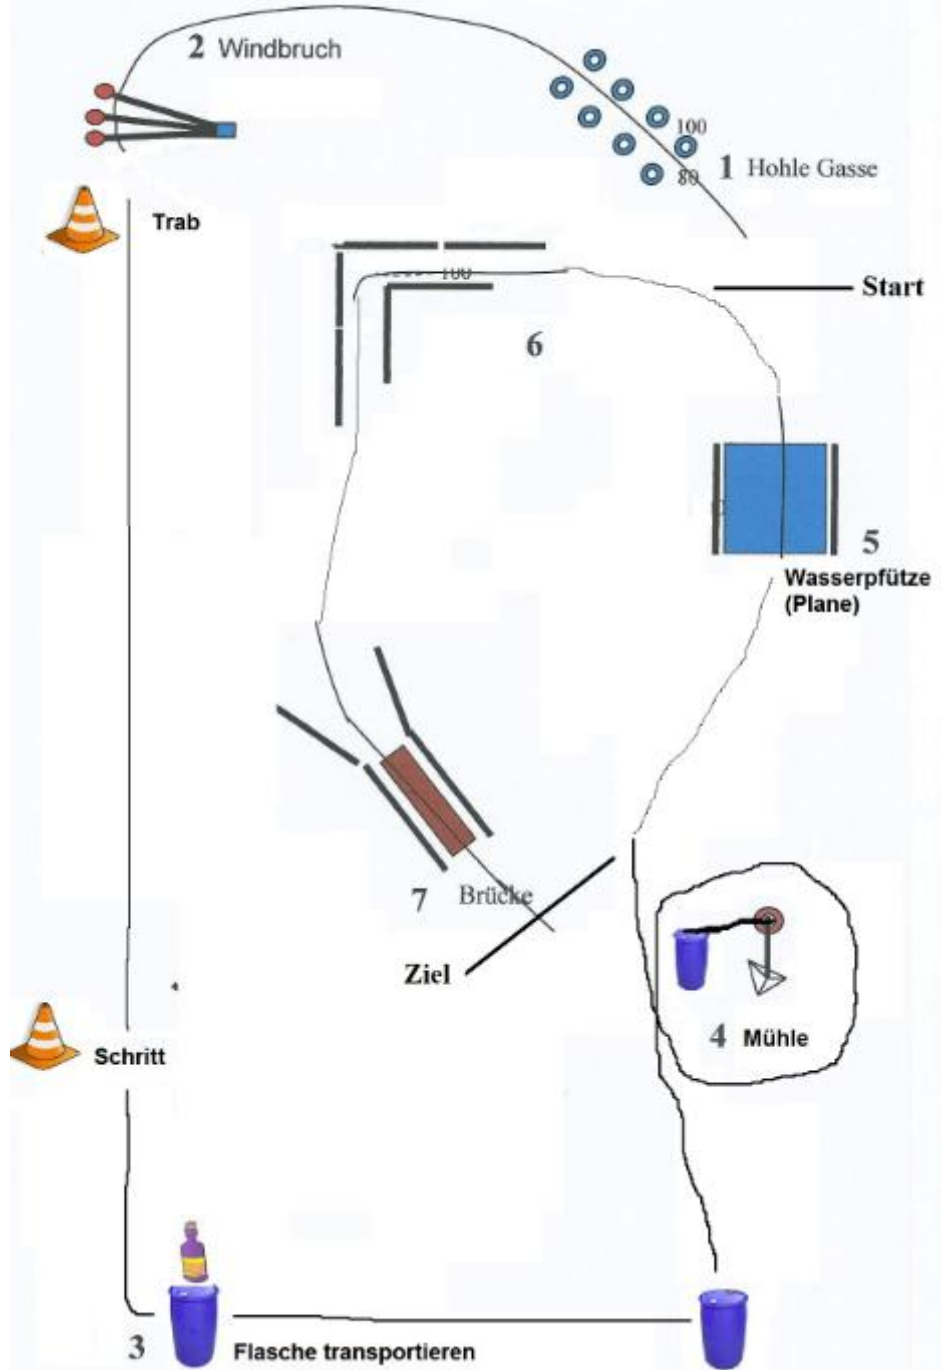

Erstes
Württembergisches
Pferdefestival

WPSV

Blaubeuren
12./13.09.2015

Geschicklichkeits
wettbewerb
(integrativ)

Parcoursskizze

Sand
Ca. 20X40

Hinweis: Die Brücke wird möglicherweise durch eine andere Aufgabe ersetzt