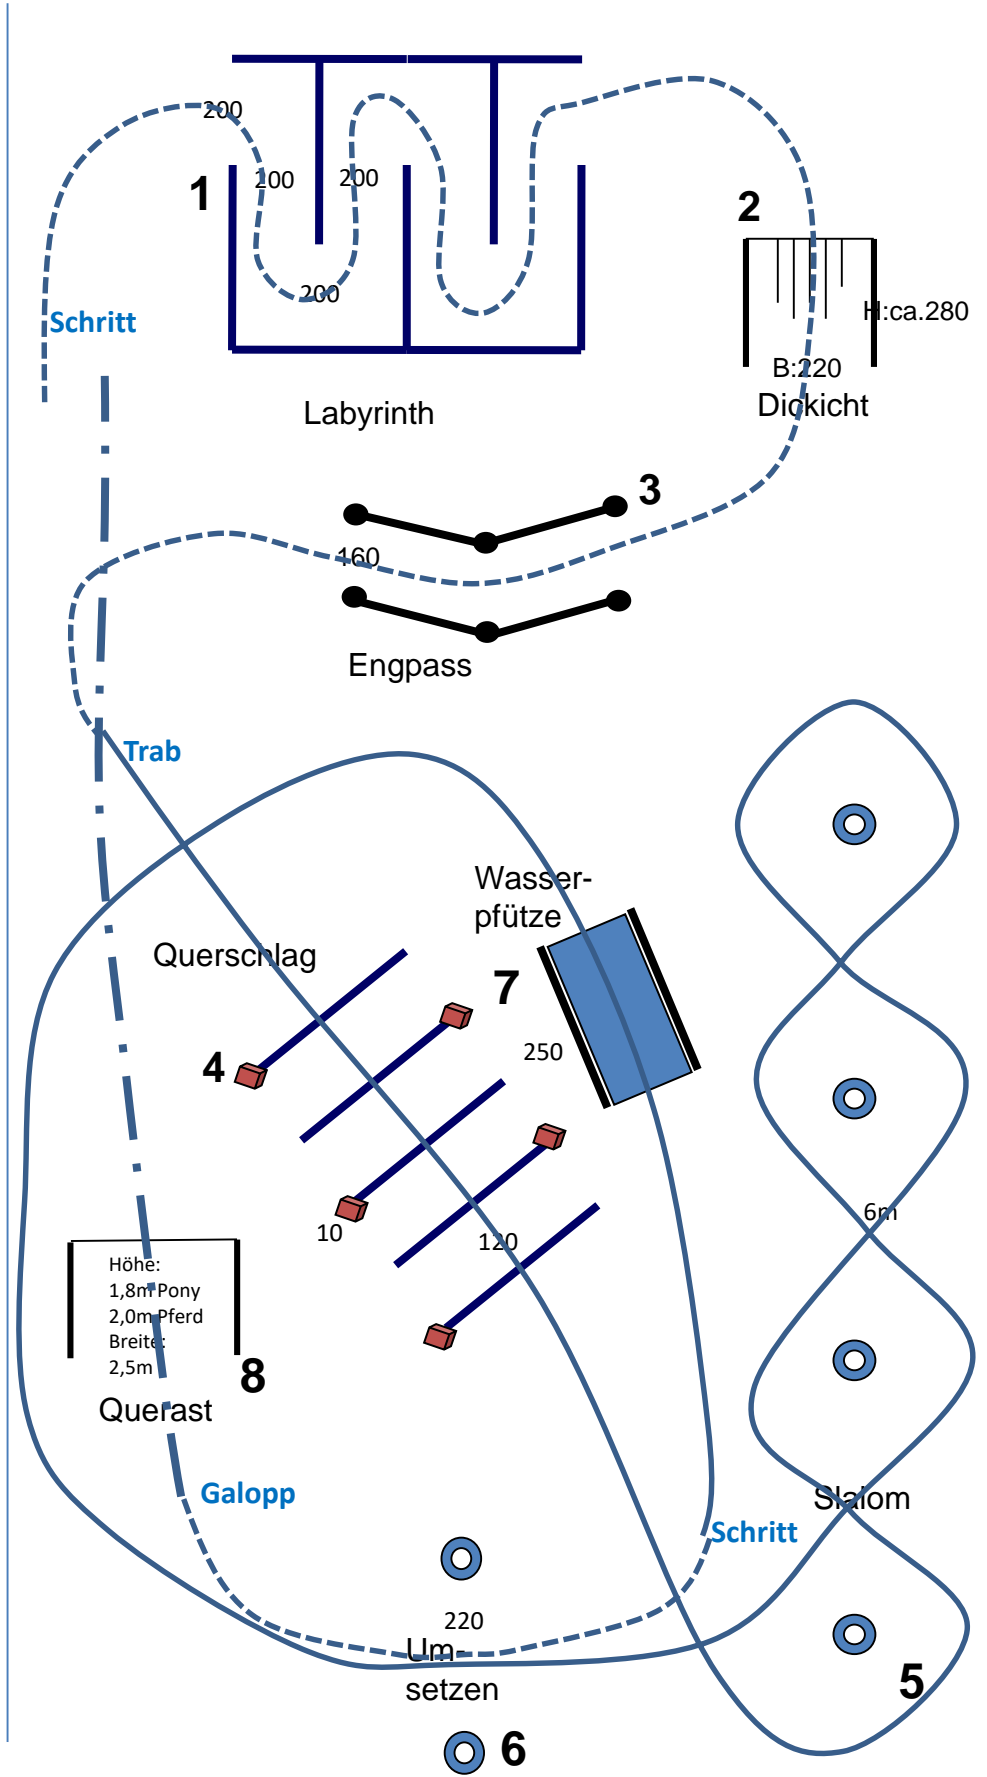

Neuntes
Württembergisches
Pferdefestival

WPSV

Blaubeuren
09./10.09.2023

Paartrail
Stufe 2
(Einzelnoten)

mit
vorgeschriebenen
Gangarten*

Parcoursskizze

* Gangartenfehler fließen in die Wertnote ein

Sand
Ca. 20X40